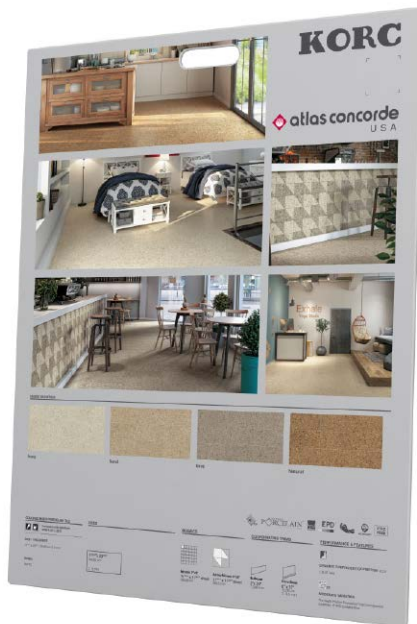

BOARD 25 5/8" X 31 1/2"

- 550040001004** BOARD KORC ACU NA+SA 25,6X31,5
- 610010001756 KORC NATURAL 30X60..... pcs. 2
 - 610010001755 KORC SAND 30X60 pcs. 2
 - 610110000306 KORC NATURAL MOS..... pcs. 1

KORC

BOARD 25 5/8" X 31 1/2"

- 550040001005** BOARD KORC ACU ARROW 25,6X31,5
- 610110000308 KORC ARROW PAINT MOS pcs. 4

BOARD 25 5/8" X 31 1/2"

BACK

SAMPLING BOX, VISUAL STICKER and CHIP

SAMPLING BOX

- 550060000103** SAMPLING BOX KORC 12X24 4PCS
- 610010001757 KORC GRAY 30X60 pcs. 1
- 610010001754 KORC IVORY 30X60 pcs. 1
- 610010001756 KORC NATURAL 30X60 pcs. 1
- 610010001755 KORC SAND 30X60 pcs. 1