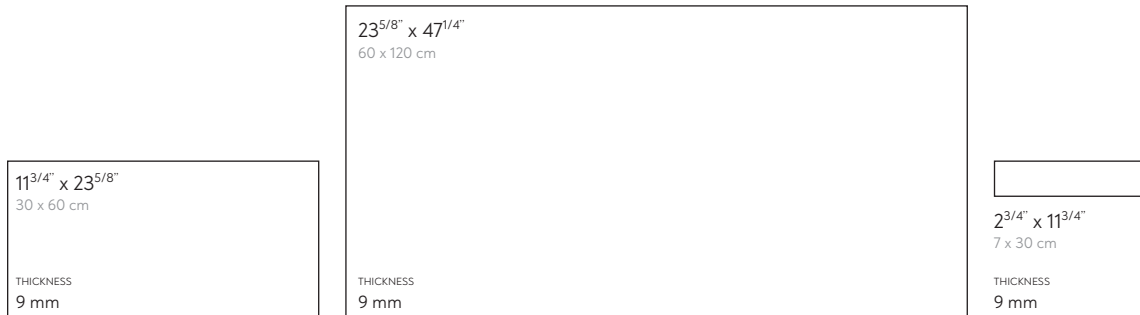

COLORED BODY PORCELAIN TILE

SIZE RANGE

SURFACES

Matte

550010000577 LEAFLET HERO

540050000578 BINDER HERO

- 610010005266 HERO SNOW
- 610010005267 HERO CORD
- 610010005268 HERO SILVER
- 610010005269 HERO LEAD
- 610010005270 HERO NIGHT
- 610010005271 HERO COAL